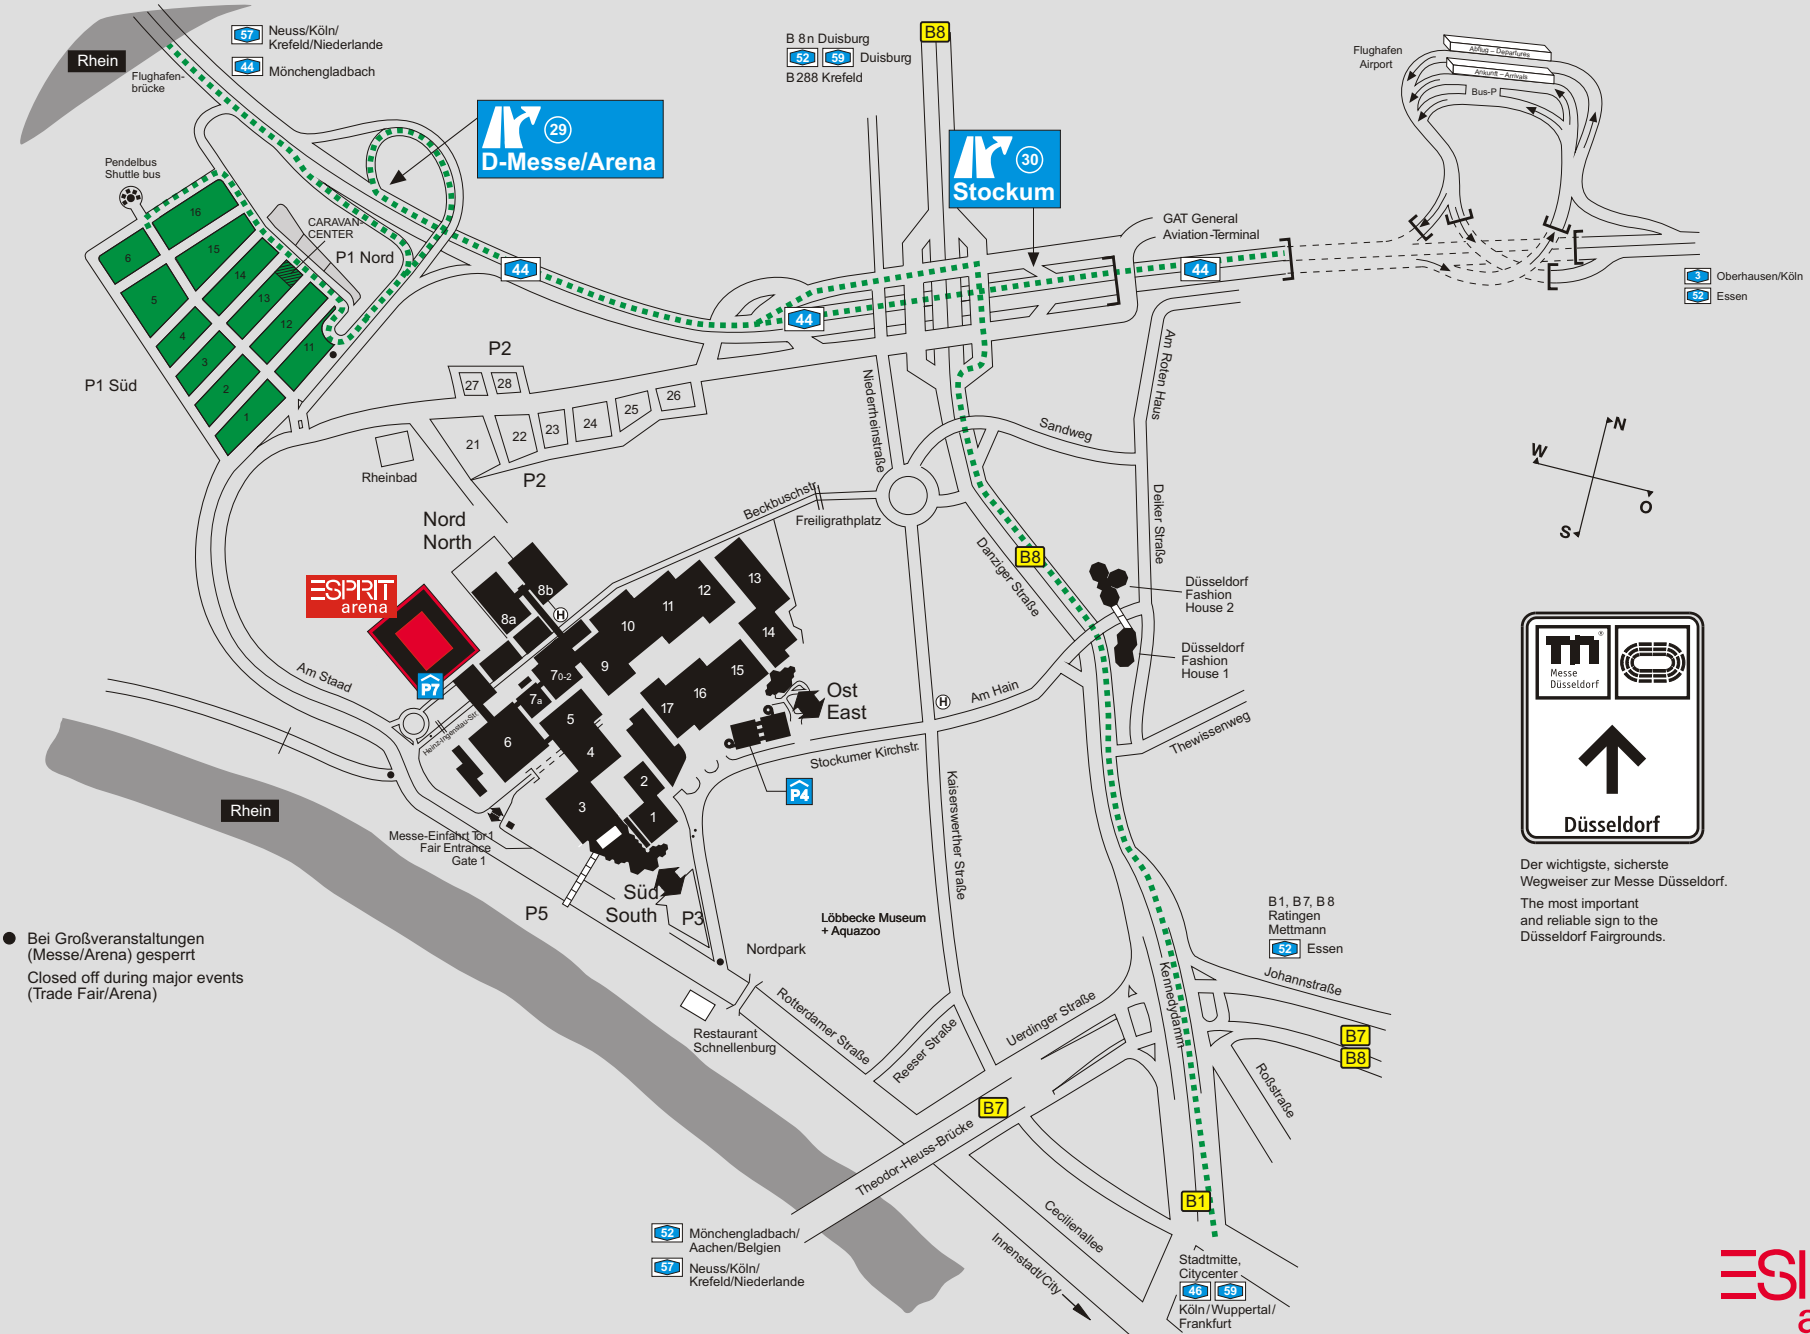

# ESPRIT arena - Anfahrt P1

Der wichtigste, sicherste Wegweiser zur Messe Düsseldorf.  
The most important and reliable sign to the Düsseldorf Fairgrounds.